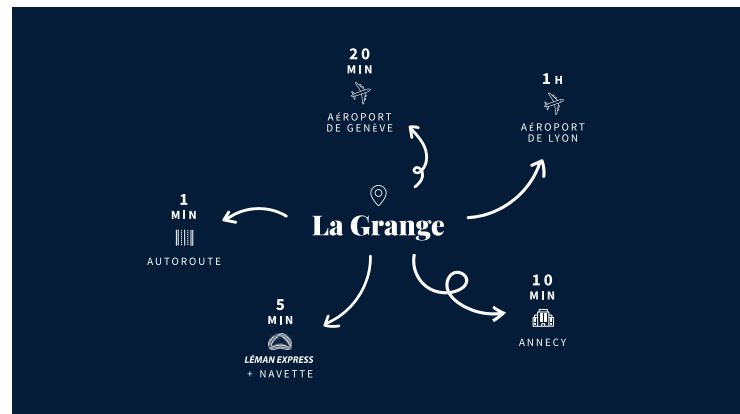

**CONTRATS FLEXIBLES
À PARTIR DE 1 MOIS**

À partir de 37€HT

Découvrez un **espace dédié à l'innovation, au networking** et à l'inspiration de grandes idées au 2ème étage de **La Grange**, un nouveau lieu de vie inspirant et éco-conçu.

La mixité des entreprises déjà présentes dans le bâtiment **permet d'aller à la rencontre d'experts** de l'immobilier, du digital, du bâtiment et de la santé.

La Grange possède sur place un parking gratuit et un local vélo sécurisé.

Notre espace propose **plus de 100 postes de travail variés et flexibles**, comprenant des **salles dédiées aux réunions et aux séminaires et des bureaux privés**. Quels que soient vos besoins professionnels.

**ESPACES ACCESSIBLES
EN 24H/24H ET 7J/7J
POUR LES ABONNÉS**